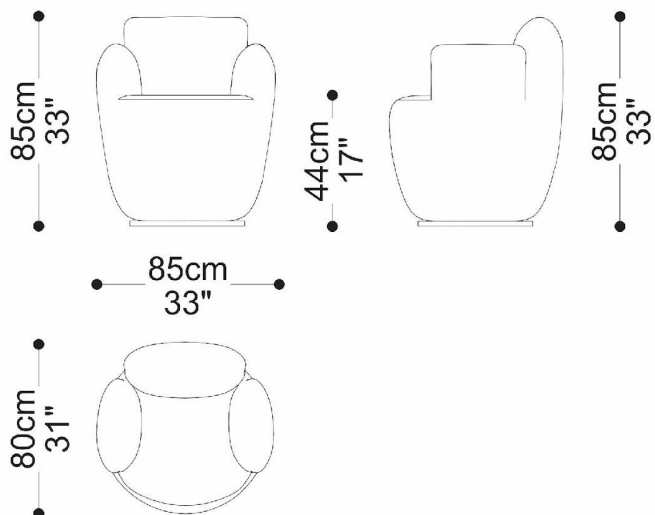

Poltrona

Puff

PUFF E POLTRONA
LAKERS

BRETON